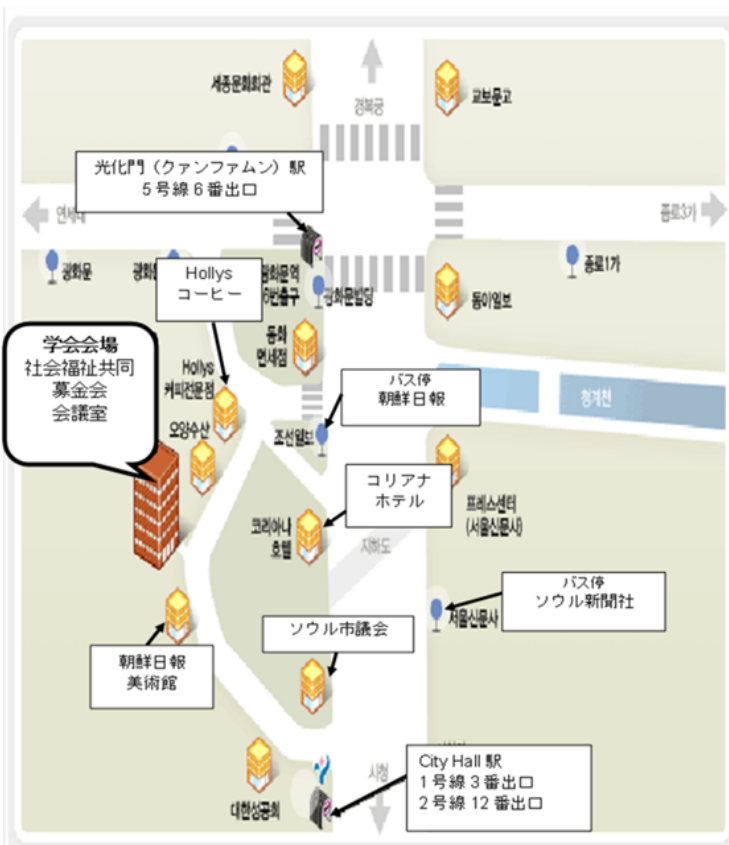

# INVITATION

2015年9月10日～14日  
**Community Chest of Korea**  
(Seoul, Korea)

2015 Asian Society of Human Services Congress in Seoul

## Access

社会福祉共同募金会 (Community Chest of Korea) の会議室  
住所：韓国ソウル市中区貞洞1-17

## Entry fee

参加費：一般 ¥12,000- /人  
学生 ¥ 6,000- /人